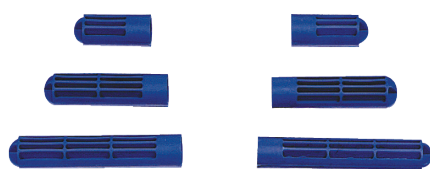

Mini Kit

Mini Kit

Conteúdo do Mini Kit		
1 Lavador Vidros 35 cm	1 Raspador de Segurança	
1 Cabo de Fixação		
1 Guia Removível - 25 cm		
1 Guia Removível - 35 cm	Código	KT900

Descrição	Código
Raspador Pesado - Cabo Plástico 10 cm	RM100
Raspador Pesado - Cabo Alumínio 40 cm	RM400
Raspador Pesado - Cabo Alumínio 1,40 m	RM150
10 Lâminas para Raspador Pesado/Multituso	LR800A
Raspador de Segurança Largura : 4 cm	RV040
10 Lâminas para Raspador de Segurança	LR801
100 Lâminas para Raspador de Segurança	LR802

Lavadores de Vidros

Tamanho	Código
15 cm	LV150
25 cm	LV250
35 cm	LV350
45 cm	LV450
55 cm	LV550

Jogo de prolongadores para lavador

Tamanho	Código
25 cm	PC250
35 cm	PC350
45 cm	PC450

Luvas para Lavador

Luvas para Lavadores

Tamanho	Código
15 cm	MVLL150
25 cm	MVLL250
35 cm	MVLL350
45 cm	MVLL450
55 cm	MVLL550

Pct 6 peças

Guias Removíveis

Guias Removíveis

Cabo Fixação	CF700
Tamanho	Código
15 cm	GR150
25 cm	GR250
35 cm	GR350
45 cm	GR450
55 cm	GR550