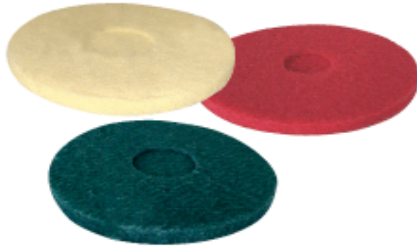

Discos para Lavadoras

Discos para Lavadoras

Preto	Verde	Amarelo	Branco
Removedor	Limpador	Polidor	Lustrador
PR	VD	BG	BR

∅	350	410	440	510

Pêlo Porco	Champagne	Vermelho	Azul
Polidor	Restaurador	Red Buffer	Assoalho
PP	SB	VM	AS

∅	350	410	440	510

Para formar o código:
DS + Diâmetro + Iniciais Cor
Exemplo:DS35VM